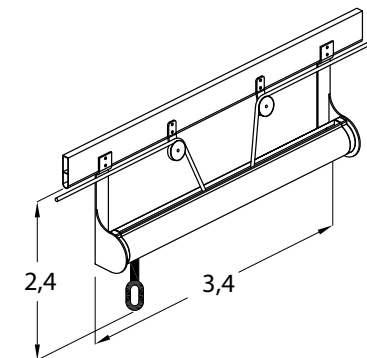

BURANO

Cappottine

vedi pag. 7

DIMENSIONI				SUPERFICIE MAX COPERTA	FISSAGGIO			RAGGI
LARGHEZZA MAX	LARGHEZZA MIN	SPORGENZA MAX	SPORGENZA MIN		PARETE	SOFFITTO	SPALLINA	
700 cm	80 cm	190 cm	95 cm		di serie	a richiesta	a richiesta	5

DOTAZIONE				COMANDI		
MANTOVANA	TENARA	SALDATURA	ACCESSORI	ARGANELLO	MOTORE	FUNE
Tipo 2 - h 25 cm di serie	di serie	a richiesta sovrapposta o testa a testa	alluminio	a richiesta	a richiesta	di serie

 **ARQUATI**
DOVE C'È IL SOLE

BURANO

DIMENSIONI E INGOMBRI (misure in cm)

PROFILI - TAGLIO E ARMATURA

TAGLIO PROFILI ARMATURA (mm)

H	SP Sporgenza	BR Braccio	A	B	C	D
1398	950	620	1278	961	635	308
1548	1050	715	1428	1078	726	373
1748	1200	830	1628	1243	858	473
1848	1300	870	1728	1323	918	518
1948	1400	1000	1828	1421	1013	608
2048	1500	1025	1928	1515	1108	693
2098	1600	1110	1978	1578	1175	773
2198	1700	1210	2078	1675	1275	876
2298	1800	1310	2178	1778	1375	973
2398	1900	1410	2278	1875	1475	1076