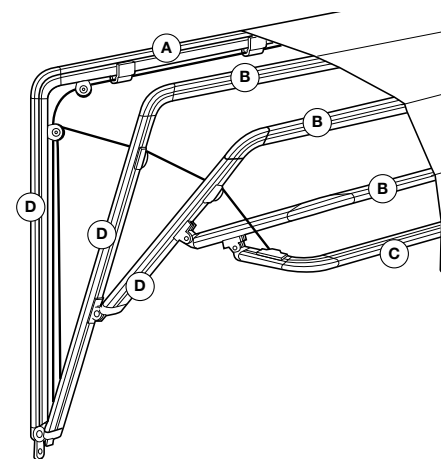

DOTAZIONE				COMANDI		
MANTOVANA	TENARA	SALDATURA	ACCESSORI	ARGANELLO	MOTORE	FUNE
Tipo 2 - h 25 cm di serie	di serie	a richiesta sovrapposta o testa a testa	alluminio	a richiesta	a richiesta	di serie

 **ARQUATI**
DOVE C'È IL SOLE

BURANO

DIMENSIONI E INGOMBRI (misure in cm)

PROFILI - TAGLIO E ARMATURA

TAGLIO PROFILI ARMATURA (mm)

H	SP Sporgenza	BR Braccio	A	B	C	D
1398	950	620	1278	961	635	308
1548	1050	715	1428	1078	726	373
1748	1200	830	1628	1243	858	473
1848	1300	870	1728	1323	918	518
1948	1400	1000	1828	1421	1013	608
2048	1500	1025	1928	1515	1108	693
2098	1600	1110	1978	1578	1175	773
2198	1700	1210	2078	1675	1275	876
2298	1800	1310	2178	1778	1375	973
2398	1900	1410	2278	1875	1475	1076

PROFILI ARMATURA

L (cm)	A	B	C	D
Fino a 450	S	S	S	S
451 - 500	S	R	R	S
501 - 600	S	R	AR	S

S - Standard
R - Rinforzato
AR - Angolare Rinforzato