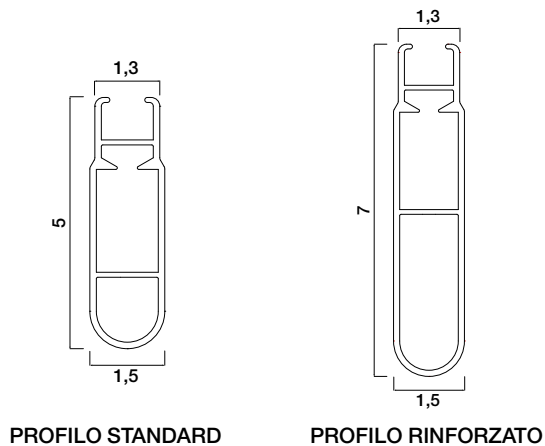

BURANO

Cappottine

vedi pag. 7

DIMENSIONI				SUPERFICIE MAX COPERTA	FISSAGGIO			RAGGI
LARGHEZZA MAX	LARGHEZZA MIN	SPORGENZA MAX	SPORGENZA MIN		PARETE	SOFFITTO	SPALLINA	
700 cm	80 cm	190 cm	95 cm		di serie	a richiesta	a richiesta	5

DOTAZIONE				COMANDI		
MANTOVANA	TENARA	SALDATURA	ACCESSORI	ARGANELLO	MOTORE	FUNE
Tipo 2 - h 25 cm di serie	di serie	a richiesta sovrapposta o testa a testa	alluminio	a richiesta	a richiesta	di serie

 **ARQUATI**
DOVE C'È IL SOLE

BURANO

DIMENSIONI E INGOMBRI (misure in cm)

PROFILI - TAGLIO E ARMATURA

TAGLIO PROFILI ARMATURA (mm)

H	SP Sporgenza	BR Braccio	A	B	C	D
1398	950	620	1278	961	635	308
1548	1050	715	1428	1078	726	373
1748	1200	830	1628	1243	858	473
1848	1300	870	1728	1323	918	518
1948	1400	1000	1828	1421	1013	608
2048	1500	1025	1928	1515	1108	693
2098	1600	1110	1978	1578	1175	773
2198	1700	1210	2078	1675	1275	876
2298	1800	1310	2178	1778	1375	973
2398	1900	1410	2278	1875	1475	1076

PROFILI ARMATURA

L (cm)	A	B	C	D
Fino a 450	S	S	S	S
451 - 500	S	R	R	S
501 - 600	S	R	AR	S

S - Standard
R - Rinforzato
AR - Angolare Rinforzato