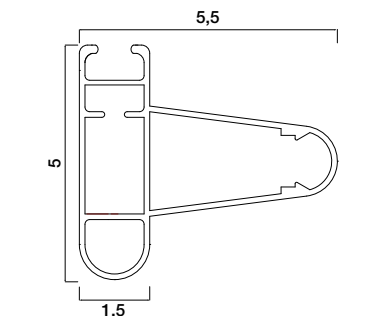

BURANO

Cappottine

vedi pag. 7

DIMENSIONI				SUPERFICIE MAX COPERTA	FISSAGGIO			RAGGI
LARGHEZZA MAX	LARGHEZZA MIN	SPORGENZA MAX	SPORGENZA MIN		PARETE	SOFFITTO	SPALLINA	
700 cm	80 cm	190 cm	95 cm		di serie	a richiesta	a richiesta	5

DOTAZIONE				COMANDI		
MANTOVANA	TENARA	SALDATURA	ACCESSORI	ARGANELLO	MOTORE	FUNE
Tipo 2 - h 25 cm di serie	di serie	a richiesta sovrapposta o testa a testa	alluminio	a richiesta	a richiesta	di serie

 **ARQUATI**
DOVE C'È IL SOLE

BURANO

DIMENSIONI E INGOMBRI (misure in cm)

PROFILI - TAGLIO E ARMATURA

TAGLIO PROFILI ARMATURA (mm)

H	SP Sporgenza	BR Braccio	A	B	C	D
1398	950	620	1278	961	635	308
1548	1050	715	1428	1078	726	373
1748	1200	830	1628	1243	858	473
1848	1300	870	1728	1323	918	518
1948	1400	1000	1828	1421	1013	608
2048	1500	1025	1928	1515	1108	693
2098	1600	1110	1978	1578	1175	773
2198	1700	1210	2078	1675	1275	876
2298	1800	1310	2178	1778	1375	973
2398	1900	1410	2278	1875	1475	1076

PROFILI ARMATURA

L (cm)	A	B	C	D
Fino a 450	S	S	S	S
451 - 500	S	R	R	S
501 - 600	S	R	AR	S

S - Standard
R - Rinforzato
AR - Angolare Rinforzato