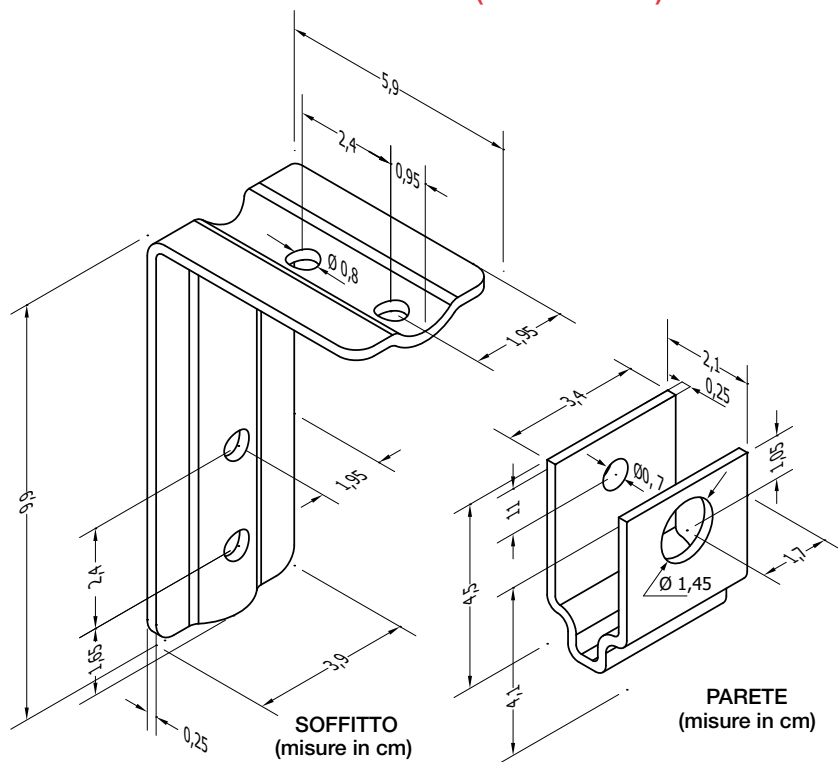

BURANO

Cappottine

vedi pag. 7

DIMENSIONI				SUPERFICIE MAX COPERTA	FISSAGGIO			RAGGI
LARGHEZZA MAX	LARGHEZZA MIN	SPORGENZA MAX	SPORGENZA MIN		PARETE	SOFFITTO	SPALLINA	
700 cm	80 cm	190 cm	95 cm		di serie	a richiesta	a richiesta	5

DOTAZIONE				COMANDI		
MANTOVANA	TENARA	SALDATURA	ACCESSORI	ARGANELLO	MOTORE	FUNE
Tipo 2 - h 25 cm di serie	di serie	a richiesta sovrapposta o testa a testa	alluminio	a richiesta	a richiesta	di serie

 **ARQUATI**
DOVE C'È IL SOLE

BURANO

DIMENSIONI E INGOMBRI (misure in cm)

PROFILI - TAGLIO E ARMATURA

TAGLIO PROFILI ARMATURA (mm)

H	SP Sporgenza	BR Braccio	A	B	C	D
1398	950	620	1278	961	635	308
1548	1050	715	1428	1078	726	373
1748	1200	830	1628	1243	858	473
1848	1300	870	1728	1323	918	518
1948	1400	1000	1828	1421	1013	608
2048	1500	1025	1928	1515	1108	693
2098	1600	1110	1978	1578	1175	773
2198	1700	1210	2078	1675	1275	876
2298	1800	1310	2178	1778	1375	973
2398	1900	1410	2278	1875	1475	1076

PROFILI ARMATURA

L (cm)	A	B	C	D
Fino a 450	S	S	S	S
451 - 500	S	R	R	S
501 - 600	S	R	AR	S

S - Standard
R - Rinforzato
AR - Angolare Rinforzato