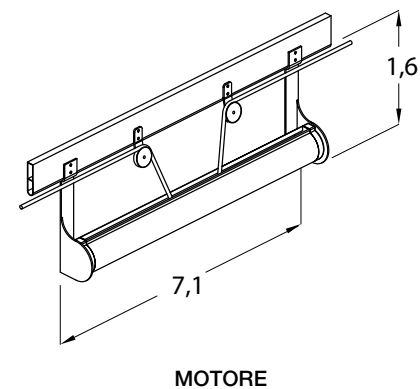

BURANO

Cappottine

vedi pag. 7

DIMENSIONI				SUPERFICIE MAX COPERTA	FISSAGGIO			RAGGI
LARGHEZZA MAX	LARGHEZZA MIN	SPORGENZA MAX	SPORGENZA MIN		PARETE	SOFFITTO	SPALLINA	
700 cm	80 cm	190 cm	95 cm		di serie	a richiesta	a richiesta	5

DOTAZIONE				COMANDI		
MANTOVANA	TENARA	SALDATURA	ACCESSORI	ARGANELLO	MOTORE	FUNE
Tipo 2 - h 25 cm di serie	di serie	a richiesta sovrapposta o testa a testa	alluminio	a richiesta	a richiesta	di serie

 **ARQUATI**
DOVE C'È IL SOLE

BURANO

DIMENSIONI E INGOMBRI (misure in cm)

PROFILI - TAGLIO E ARMATURA

TAGLIO PROFILI ARMATURA (mm)

H	SP Sporgenza	BR Braccio	A	B	C	D
1398	950	620	1278	961	635	308
1548	1050	715	1428	1078	726	373
1748	1200	830	1628	1243	858	473
1848	1300	870	1728	1323	918	518
1948	1400	1000	1828	1421	1013	608
2048	1500	1025	1928	1515	1108	693
2098	1600	1110	1978	1578	1175	773
2198	1700	1210	2078	1675	1275	876
2298	1800	1310	2178	1778	1375	973
2398	1900	1410	2278	1875	1475	1076