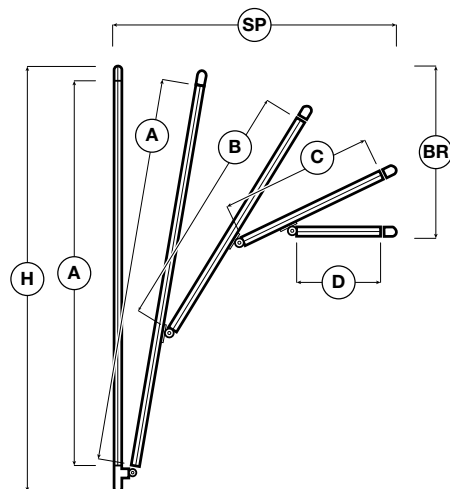

DOTAZIONE				COMANDI		
MANTOVANA	TENARA	SALDATURA	ACCESSORI	ARGANELLO	MOTORE	FUNE
Tipo 2 - h 25 cm di serie	di serie	a richiesta sovrapposta o testa a testa	alluminio	a richiesta	a richiesta	di serie

 **ARQUATI**
DOVE C'È IL SOLE

BURANO

DIMENSIONI E INGOMBRI (misure in cm)

PROFILI - TAGLIO E ARMATURA

TAGLIO PROFILI ARMATURA (mm)

H	SP Sporgenza	BR Braccio	A	B	C	D
1398	950	620	1278	961	635	308
1548	1050	715	1428	1078	726	373
1748	1200	830	1628	1243	858	473
1848	1300	870	1728	1323	918	518
1948	1400	1000	1828	1421	1013	608
2048	1500	1025	1928	1515	1108	693
2098	1600	1110	1978	1578	1175	773
2198	1700	1210	2078	1675	1275	876
2298	1800	1310	2178	1778	1375	973
2398	1900	1410	2278	1875	1475	1076

PROFILI ARMATURA

L (cm)	A	B	C	D
Fino a 450	S	S	S	S
451 - 500	S	R	R	S
501 - 600	S	R	AR	S

S - Standard
R - Rinforzato
AR - Angolare Rinforzato