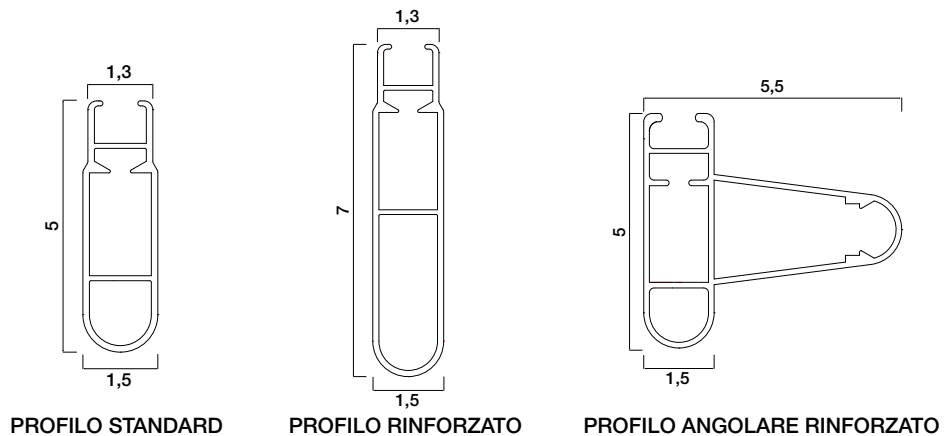

VENEZIA 4-5

Cappottine

vedi pag. 7

DIMENSIONI				SUPERFICIE MAX COPERTA	FISSAGGIO			RAGGI
LARGHEZZA MAX	LARGHEZZA MIN	SPORGENZA MAX	SPORGENZA MIN		PARETE	SOFFITTO	SPALLINA	
700 cm (VENEZIA 4) 700 cm (VENEZIA 5)	80 cm	120 cm (VENEZIA 4) 180 cm (VENEZIA 5)	40 cm	8,4 mq (VENEZIA 4) 12,6 mq (VENEZIA 5)	di serie	a richiesta	a richiesta	4 (VENEZIA 4) 5 (VENEZIA 5)

DOTAZIONE				COMANDI		
MANTOVANA	TENARA	SALDATURA	ACCESSORI	ARGANELLO	MOTORE	FUNE
Tipo 2 - h 25 cm di serie	di serie	a richiesta sovrapposta o testa a testa	alluminio	a richiesta	a richiesta	di serie

VENEZIA 4-5

DIMENSIONI E INGOMBRI (misure in cm)

PROFILO STANDARD

PROFILO RINFORZATO

PROFILO ANGOLARE RINFORZATO

MOTORE

ARGANELLO

PROFILI - TAGLIO E ARMATURA

VENEZIA 4

VENEZIA 5

TAGLIO PROFILI RAGGIERA

VENEZIA 4 T = S - 14 cm

VENEZIA 5 T = S - 16 cm

TAGLIO PROFILI LONGARONE

VENEZIA 4-5 A/B/C = L-14 cm

N = Profilo standard R = Profilo rinforzato RA = Profilo rinforzato angolare