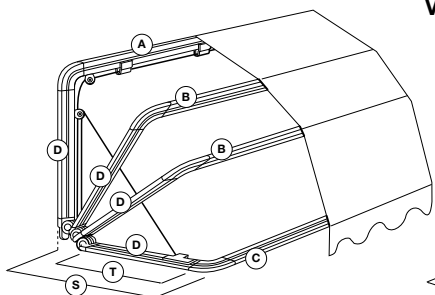

DOTAZIONE				COMANDI		
MANTOVANA	TENARA	SALDATURA	ACCESSORI	ARGANELLO	MOTORE	FUNE
Tipo 2 - h 25 cm di serie	di serie	a richiesta sovrapposta o testa a testa	alluminio	a richiesta	a richiesta	di serie

VENEZIA 4-5

DIMENSIONI E INGOMBRI (misure in cm)

PROFILO STANDARD

PROFILO RINFORZATO

PROFILO ANGOLARE RINFORZATO

MOTORE

ARGANELLO

PROFILI - TAGLIO E ARMATURA

VENEZIA 4

VENEZIA 5

TAGLIO PROFILI RAGGIERA

VENEZIA 4 T = S - 14 cm

VENEZIA 5 T = S - 16 cm

TAGLIO PROFILI LONGARONE

VENEZIA 4-5 A/B/C = L-14 cm

N = Profilo standard R = Profilo rinforzato RA = Profilo rinforzato angolare