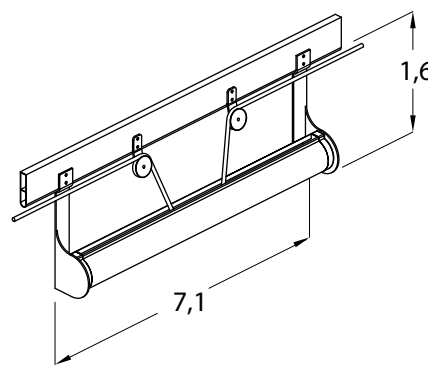

VENEZIA 4-5

Cappottine

vedi pag. 7

DIMENSIONI				SUPERFICIE MAX COPERTA	FISSAGGIO			RAGGI
LARGHEZZA MAX	LARGHEZZA MIN	SPORGENZA MAX	SPORGENZA MIN		PARETE	SOFFITTO	SPALLINA	
700 cm (VENEZIA 4) 700 cm (VENEZIA 5)	80 cm	120 cm (VENEZIA 4) 180 cm (VENEZIA 5)	40 cm	8,4 mq (VENEZIA 4) 12,6 mq (VENEZIA 5)	di serie	a richiesta	a richiesta	4 (VENEZIA 4) 5 (VENEZIA 5)

DOTAZIONE				COMANDI		
MANTOVANA	TENARA	SALDATURA	ACCESSORI	ARGANELLO	MOTORE	FUNE
Tipo 2 - h 25 cm di serie	di serie	a richiesta sovrapposta o testa a testa	alluminio	a richiesta	a richiesta	di serie

VENEZIA 4-5

DIMENSIONI E INGOMBRI (misure in cm)

PROFILO STANDARD

PROFILO RINFORZATO

PROFILO ANGOLARE RINFORZATO

MOTORE

ARGANELLO

PROFILI - TAGLIO E ARMATURA

VENEZIA 4

VENEZIA 5

TAGLIO PROFILI RAGGIERA

VENEZIA 4 T = S - 14 cm

VENEZIA 5 T = S - 16 cm

TAGLIO PROFILI LONGARONE

VENEZIA 4-5 A/B/C = L-14 cm

N = Profilo standard R = Profilo rinforzato RA = Profilo rinforzato angolare