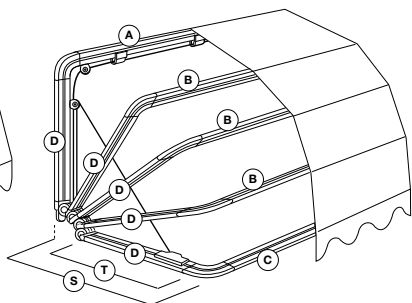

DOTAZIONE				COMANDI		
MANTOVANA	TENARA	SALDATURA	ACCESSORI	ARGANELLO	MOTORE	FUNE
Tipo 2 - h 25 cm di serie	di serie	a richiesta sovrapposta o testa a testa	alluminio	a richiesta	a richiesta	di serie

VENEZIA 4-5

DIMENSIONI E INGOMBRI (misure in cm)

PROFILO STANDARD

PROFILO RINFORZATO

PROFILO ANGOLARE RINFORZATO

MOTORE

ARGANELLO

PROFILI - TAGLIO E ARMATURA

VENEZIA 4

VENEZIA 5

TAGLIO PROFILI RAGGIERA

VENEZIA 4 T = S - 14 cm

VENEZIA 5 T = S - 16 cm

TAGLIO PROFILI LONGARONE

VENEZIA 4-5 A/B/C = L-14 cm

N = Profilo standard R = Profilo rinforzato RA = Profilo rinforzato angolare