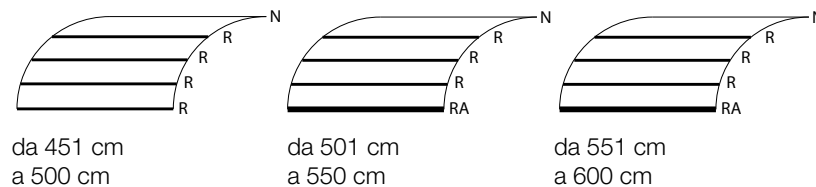

VENEZIA 4-5

Cappottine

vedi pag. 7

DIMENSIONI				SUPERFICIE MAX COPERTA	FISSAGGIO			RAGGI
LARGHEZZA MAX	LARGHEZZA MIN	SPORGENZA MAX	SPORGENZA MIN		PARETE	SOFFITTO	SPALLINA	
700 cm (VENEZIA 4) 700 cm (VENEZIA 5)	80 cm	120 cm (VENEZIA 4) 180 cm (VENEZIA 5)	40 cm	8,4 mq (VENEZIA 4) 12,6 mq (VENEZIA 5)	di serie	a richiesta	a richiesta	4 (VENEZIA 4) 5 (VENEZIA 5)

DIMENSIONI E INGOMBRI (misure in cm)

PROFILO STANDARD

PROFILO RINFORZATO

PROFILO ANGOLARE RINFORZATO

MOTORE

ARGANELLO

PROFILI - TAGLIO E ARMATURA

VENEZIA 4

VENEZIA 5

TAGLIO PROFILI RAGGIERA

VENEZIA 4 T = S - 14 cm

VENEZIA 5 T = S - 16 cm

TAGLIO PROFILI LONGARONE

VENEZIA 4-5 A/B/C = L-14 cm

N = Profilo standard R = Profilo rinforzato RA = Profilo rinforzato angolare