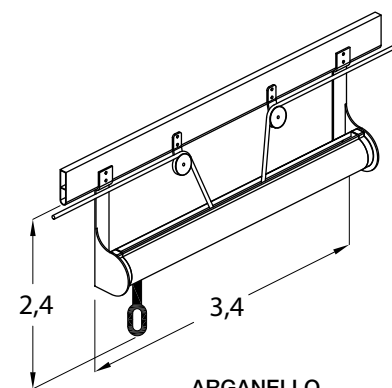

DOTAZIONE				COMANDI		
MANTOVANA	TENARA	SALDATURA	ACCESSORI	ARGANELLO	MOTORE	FUNE
Tipo 2 - h 25 cm di serie	di serie	a richiesta sovrapposta o testa a testa	alluminio	a richiesta	a richiesta	di serie

VENEZIA 4-5

DIMENSIONI E INGOMBRI (misure in cm)

PROFILO STANDARD

PROFILO RINFORZATO

PROFILO ANGOLARE RINFORZATO

MOTORE

ARGANELLO

PROFILI - TAGLIO E ARMATURA

VENEZIA 4

VENEZIA 5

TAGLIO PROFILI RAGGIERA

VENEZIA 4 T = S - 14 cm

VENEZIA 5 T = S - 16 cm

TAGLIO PROFILI LONGARONE

VENEZIA 4-5 A/B/C = L-14 cm

N = Profilo standard R = Profilo rinforzato RA = Profilo rinforzato angolare