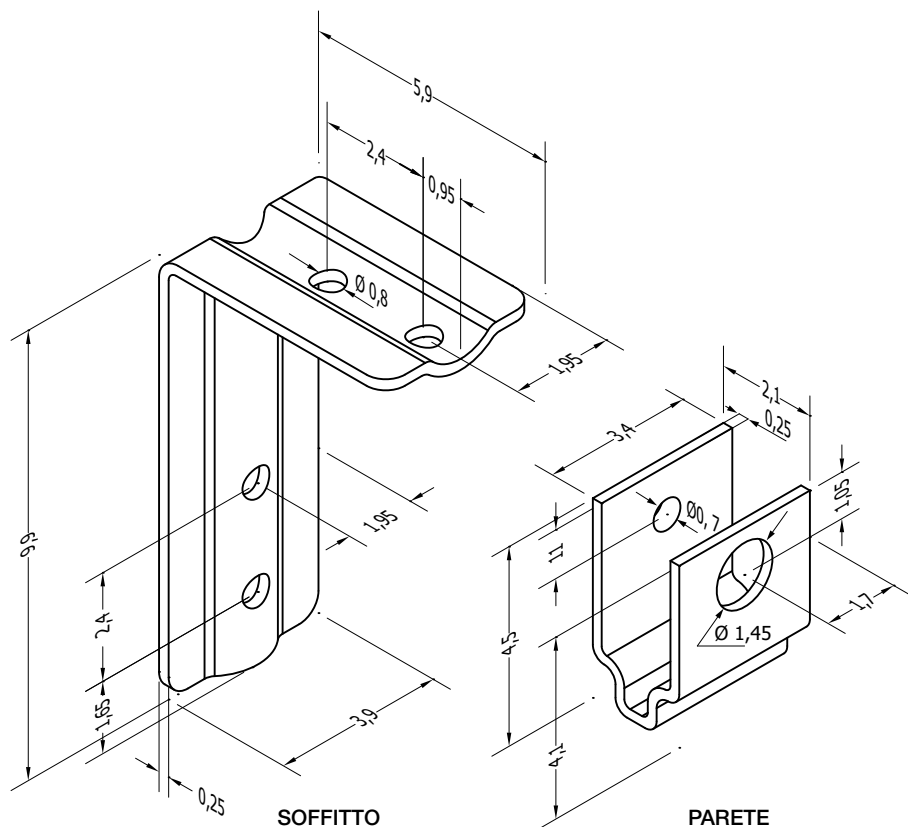

VENEZIA 4-5

Cappottine

vedi pag. 7

DIMENSIONI				SUPERFICIE MAX COPERTA	FISSAGGIO			RAGGI
LARGHEZZA MAX	LARGHEZZA MIN	SPORGENZA MAX	SPORGENZA MIN		PARETE	SOFFITTO	SPALLINA	
700 cm (VENEZIA 4) 700 cm (VENEZIA 5)	80 cm	120 cm (VENEZIA 4) 180 cm (VENEZIA 5)	40 cm	8,4 mq (VENEZIA 4) 12,6 mq (VENEZIA 5)	di serie	a richiesta	a richiesta	4 (VENEZIA 4) 5 (VENEZIA 5)

DOTAZIONE				COMANDI		
MANTOVANA	TENARA	SALDATURA	ACCESSORI	ARGANELLO	MOTORE	FUNE
Tipo 2 - h 25 cm di serie	di serie	a richiesta sovrapposta o testa a testa	alluminio	a richiesta	a richiesta	di serie

VENEZIA 4-5

DIMENSIONI E INGOMBRI (misure in cm)

PROFILO STANDARD

PROFILO RINFORZATO

PROFILO ANGOLARE RINFORZATO

MOTORE

ARGANELLO

PROFILI - TAGLIO E ARMATURA

VENEZIA 4

VENEZIA 5

TAGLIO PROFILI RAGGIERA

VENEZIA 4 T = S - 14 cm

VENEZIA 5 T = S - 16 cm

TAGLIO PROFILI LONGARONE

VENEZIA 4-5 A/B/C = L-14 cm

N = Profilo standard R = Profilo rinforzato RA = Profilo rinforzato angolare