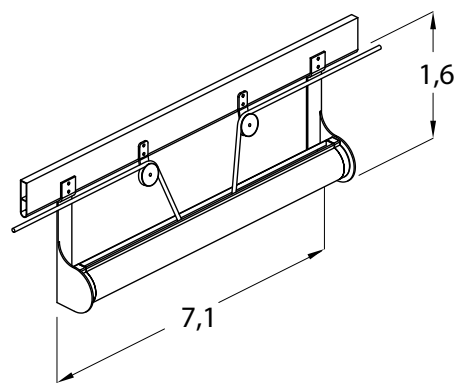

VERONA 4-5

Cappottine

PUNTONE CENTRALE

vedi pag. 7

MODELLO DISPONIBILE FINO A ESAURIMENTO SCORTE.

DIMENSIONI				SUPERFICIE MAX COPERTA	FISSAGGIO			RAGGI
LARGHEZZA MAX	LARGHEZZA MIN	SPORGENZA MAX	SPORGENZA MIN		PARETE	SOFFITTO	SPALLINA	
400 cm	100 cm	120 cm (VERONA 4) 180 cm (VERONA 5)	70 cm	-	di serie	a richiesta	a richiesta	4 (VERONA 4) 5 (VERONA 5)

DOTAZIONE				COMANDI		
MANTOVANA	TENARA	SALDATURA	ACCESSORI	ARGANELLO	MOTORE	FUNE
Tipo 2 - h 25 cm di serie	di serie	a richiesta sovrapposta o testa a testa	alluminio	a richiesta	a richiesta	di serie

 **ARQUATI**
DOVE C'È IL SOLE

VERONA 4-5

DIMENSIONI E INGOMBRI (misure in cm)

MOTORE

ARGANELLO

PROFILO STANDARD

FORME ESEGUIBILI

QUOTE

H	Standard: 20 cm - Minima: 15 cm
L	Max: 400 cm
S	Max: 180 cm
H MAX	15 cm in meno di S