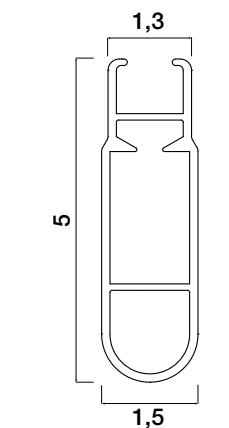

VERONA 4-5

Cappottine

PUNTONE CENTRALE

vedi pag. 7

MODELLO DISPONIBILE FINO A ESAURIMENTO SCORTE.

DIMENSIONI				SUPERFICIE MAX COPERTA	FISSAGGIO			RAGGI
LARGHEZZA MAX	LARGHEZZA MIN	SPORGENZA MAX	SPORGENZA MIN		PARETE	SOFFITTO	SPALLINA	
400 cm	100 cm	120 cm (VERONA 4) 180 cm (VERONA 5)	70 cm	-	di serie	a richiesta	a richiesta	4 (VERONA 4) 5 (VERONA 5)

DOTAZIONE				COMANDI		
MANTOVANA	TENARA	SALDATURA	ACCESSORI	ARGANELLO	MOTORE	FUNE
Tipo 2 - h 25 cm di serie	di serie	a richiesta sovrapposta o testa a testa	alluminio	a richiesta	a richiesta	di serie

 **ARQUATI**
DOVE C'È IL SOLE

VERONA 4-5

DIMENSIONI E INGOMBRI (misure in cm)

MOTORE

ARGANELLO

PROFILO STANDARD

FORME ESEGUIBILI

QUOTE

H	Standard: 20 cm - Minima: 15 cm
L	Max: 400 cm
S	Max: 180 cm
H MAX	15 cm in meno di S