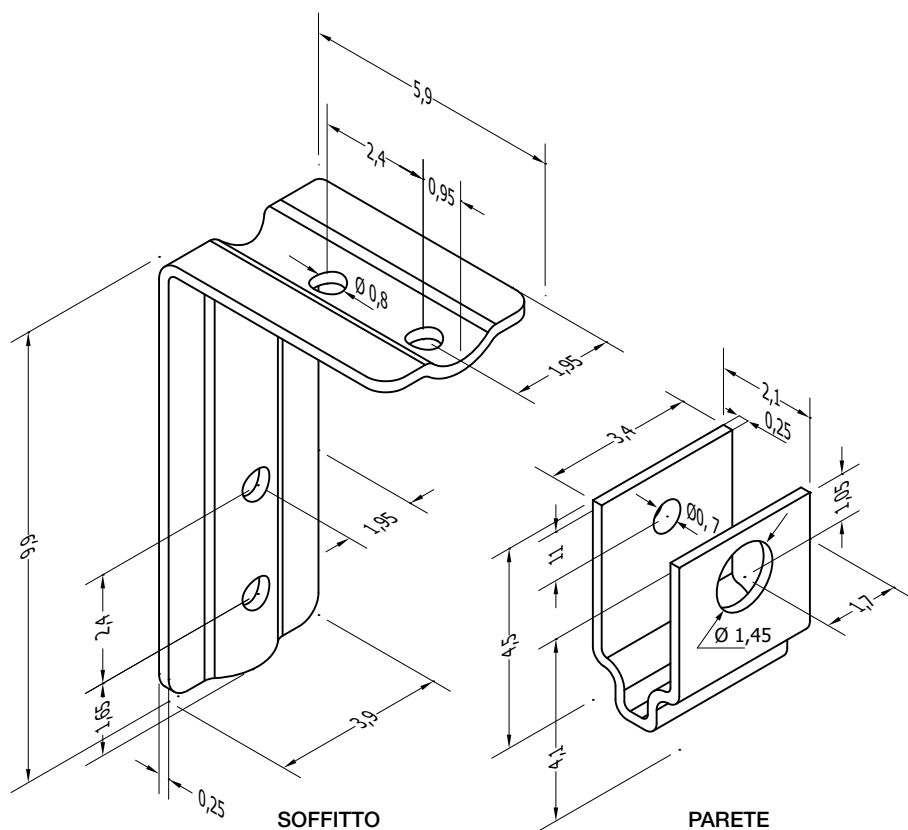

VERONA 4-5

Cappottine

PUNTONE CENTRALE

vedi pag. 7

MODELLO DISPONIBILE FINO A ESAURIMENTO SCORTE.

DIMENSIONI				SUPERFICIE MAX COPERTA	FISSAGGIO			RAGGI
LARGHEZZA MAX	LARGHEZZA MIN	SPORGENZA MAX	SPORGENZA MIN		PARETE	SOFFITTO	SPALLINA	
400 cm	100 cm	120 cm (VERONA 4) 180 cm (VERONA 5)	70 cm	-	di serie	a richiesta	a richiesta	4 (VERONA 4) 5 (VERONA 5)

DOTAZIONE				COMANDI		
MANTOVANA	TENARA	SALDATURA	ACCESSORI	ARGANELLO	MOTORE	FUNE
Tipo 2 - h 25 cm di serie	di serie	a richiesta sovrapposta o testa a testa	alluminio	a richiesta	a richiesta	di serie

 **ARQUATI**
DOVE C'È IL SOLE

VERONA 4-5

DIMENSIONI E INGOMBRI (misure in cm)

MOTORE

ARGANELLO

PROFILO STANDARD

FORME ESEGUIBILI

QUOTE

H	Standard: 20 cm - Minima: 15 cm
L	Max: 400 cm
S	Max: 180 cm
H MAX	15 cm in meno di S