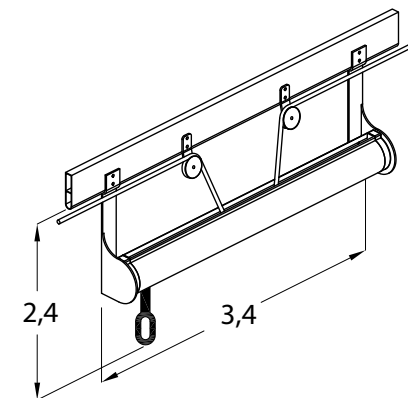

VERONA 4-5

Cappottine

PUNTONE CENTRALE

vedi pag. 7

MODELLO DISPONIBILE FINO A ESAURIMENTO SCORTE.

DIMENSIONI				SUPERFICIE MAX COPERTA	FISSAGGIO			RAGGI
LARGHEZZA MAX	LARGHEZZA MIN	SPORGENZA MAX	SPORGENZA MIN		PARETE	SOFFITTO	SPALLINA	
400 cm	100 cm	120 cm (VERONA 4) 180 cm (VERONA 5)	70 cm	-	di serie	a richiesta	a richiesta	4 (VERONA 4) 5 (VERONA 5)

DOTAZIONE				COMANDI		
MANTOVANA	TENARA	SALDATURA	ACCESSORI	ARGANELLO	MOTORE	FUNE
Tipo 2 - h 25 cm di serie	di serie	a richiesta sovrapposta o testa a testa	alluminio	a richiesta	a richiesta	di serie

 **ARQUATI**
DOVE C'È IL SOLE

VERONA 4-5

DIMENSIONI E INGOMBRI (misure in cm)

MOTORE

ARGANELLO

PROFILO STANDARD

FORME ESEGUIBILI

QUOTE

H	Standard: 20 cm - Minima: 15 cm
L	Max: 400 cm
S	Max: 180 cm
H MAX	15 cm in meno di S